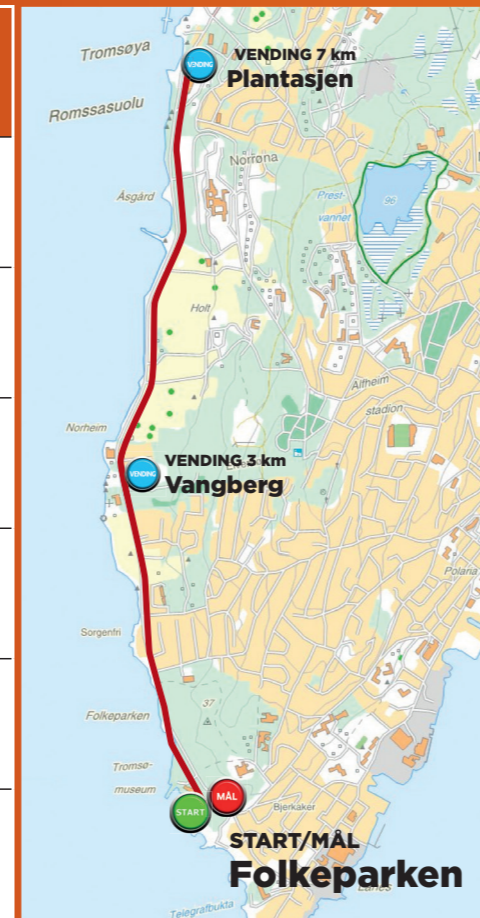

# Desemberkarusellen

Dato	Tid	Dag	Løype	Lengde
21/11	19.00	tirsdag	Folkeparken	3 km / 7 km
29/11	19.00	onsdag	Reinen skole	5 km
5/12	19.00	tirsdag	K1 lang løype	5 km
13/12	19.00	onsdag	Folkeparken	3 km / 7 km
19/12	19.00	tirsdag	Reinen skole	5 km
27/12	19.00	torsdag	K1 lang løype	5 km